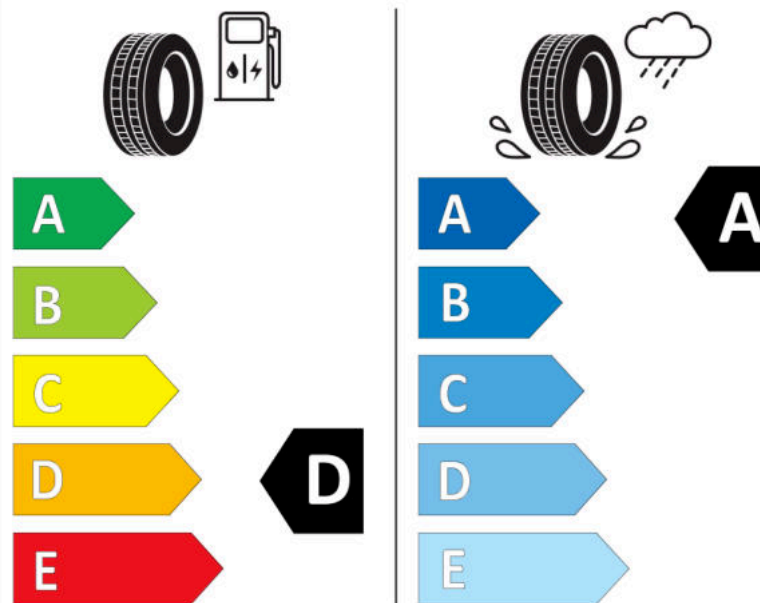

## Δελτίο Πληροφοριών Προϊόντος

ΚΑΝΟΝΙΣΜΟΣ (ΕΕ) 2020/740

Μάρκα	MICHELIN
Εμπορική ονομασία	PILOT SUPER SPORT *
Αναγνωριστικό μοντέλου	782034
Διάσταση	265/40ZR18
Δείκτης ικανότητας φόρτωσης	97
Σύμβολο κατηγορίας ταχύτητας	(Y)
Κατηγορία ως προς την εξοικονόμηση καυσίμου	D
Κατηγορία ως προς την πρόσφυση του ελαστικού σε υγρό οδόστρωμα	A
Κατηγορία εξωτερικού θορύβου κύλισης	B
Τιμή εξωτερικού θορύβου κύλισης	71 dB
Ελαστικό για χρήση σε συνθήκες έντονης χιονόπτωσης	Όχι
Ελαστικό πρόσφυσης στον πάγο	Όχι
Ημερομηνία έναρξης παραγωγής	03/16
Ημερομηνία λήξης παραγωγής	
Κατηγορία Φορτίου	SL
Επιπλέον πληροφορίες	265/40 ZR18 (97Y) TL PILOT SUPER SPORT * MI

# ENERG

MICHELIN

782034

265/40ZR18 (97Y)

C1

2020/740